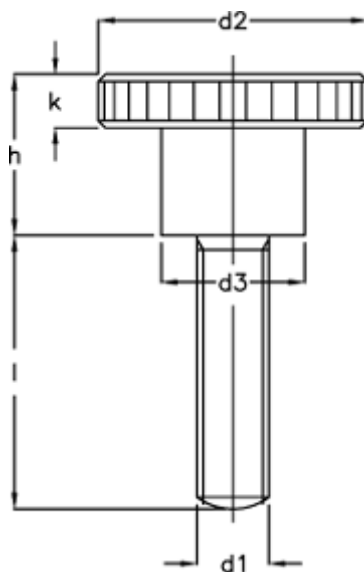

Article number: 20703613

Description: E+G knob
DIN 464-M5-30

Measures

d1	= M5
d2	= 20
d3	= 10
h	= 11.5
K	= 4.0
Length l	= 30